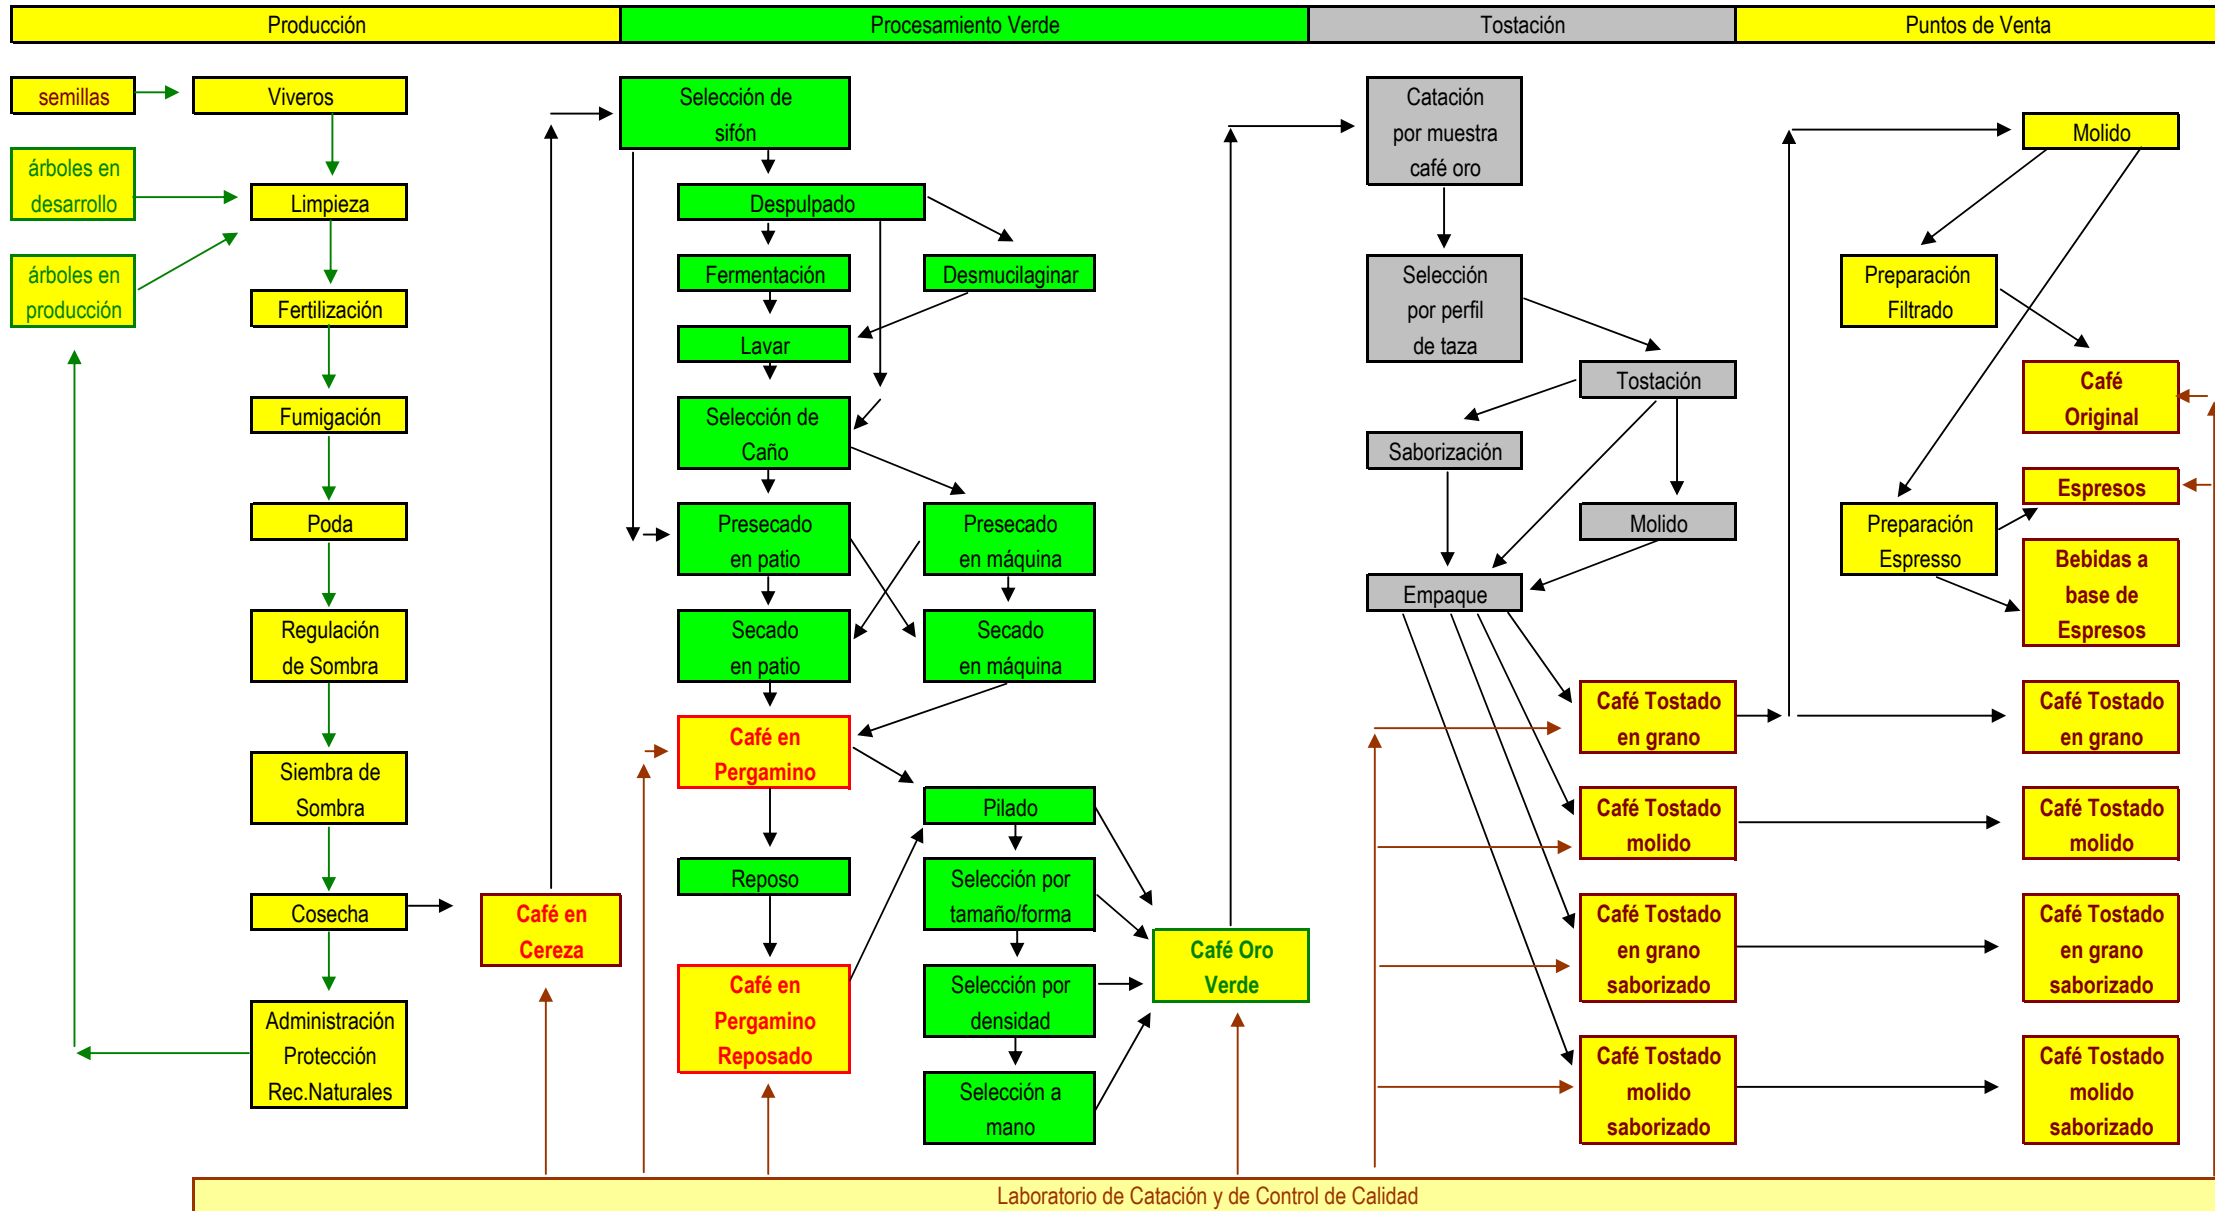

La Actividad Cafetalera

CASA RUIZ, S.A. - Boquete, Chiriquí, Panamá

en el año

procesos

control de calidad